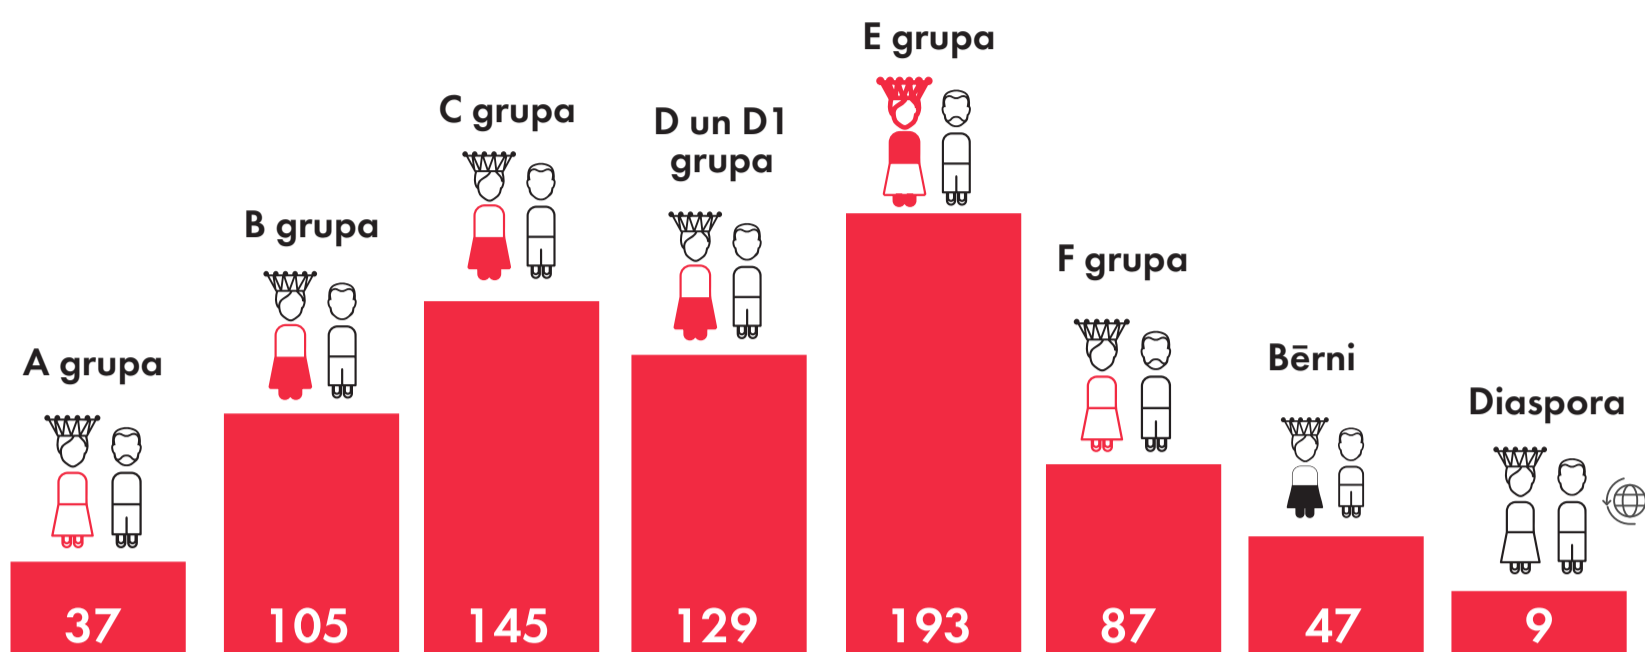

LV100  
LATVIEŠU DZIESMU UN XVI DEJU SVĒTKI  
KĀRĒJIE  
XXV

### DEJU KOLEKTĪVU SKAITS

### DALĪJUMS PA PAKĀPĒM

deju kolektīvu skaits, kas ieguvis šādu rezultātu

### ŽŪRIJA

**NOSKATĪJĀS**  
1700  
DEJAS

**NOBRAUCA**  
4000 km,

**KOPĒJAIS SKAŠU  
ILGUMS**  
160 STUNDAS  
27 DIENAS  
28 VIETAS