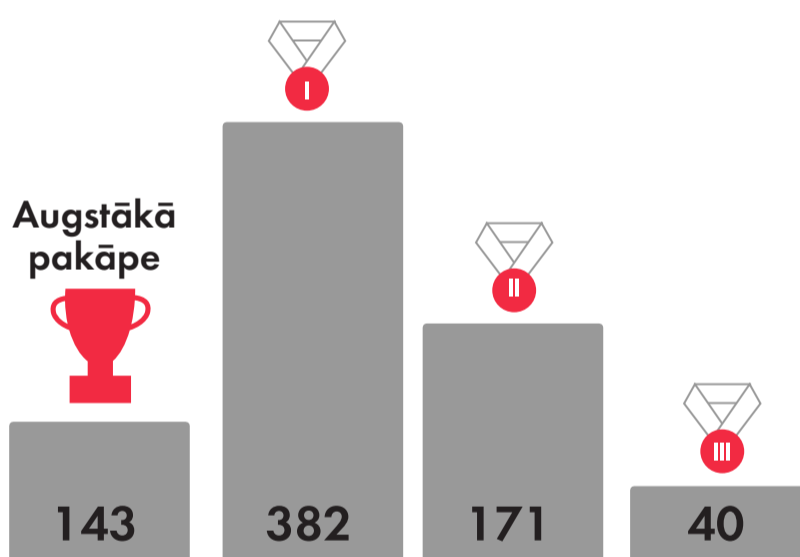

LV100  
LATVIEŠU DZIESMU UN XVI DEJU SVĒTKI  
KĀRĒJIE  
XXV

### DEJU KOLEKTĪVU SKAITS

### ŽŪRIJA

**NOSKATĪJĀS**  
1700  
DEJAS

**NOBRAUCA**  
4000 km,

**KOPĒJAIS SKAŠU  
ILGUMS**  
160 STUNDAS  
27 DIENAS  
28 VIETAS

## TOP 20

VIETAS AR VISLIELĀKO DEJU KOLEKTĪVU SKAITS

- |                 |                 |                     |                     |
|-----------------|-----------------|---------------------|---------------------|
| 1. Rīga - 91    | 4. Pierīga - 32 | 9. Valmiera - 28    | 14. Jēkabpils - 22  |
| 2. Sigulda - 43 | 5. Ogre - 31    | 10. Liepāja - 27    | 15. Rēzekne - 22    |
| 3. Madona - 38  | 6. bauska - 29  | 11. Tukums - 26     | 16. Daugavpils - 20 |
|                 | 8. Cēsis - 29   | 13. Aizkraukle - 23 | 17. Preiļi - 20     |